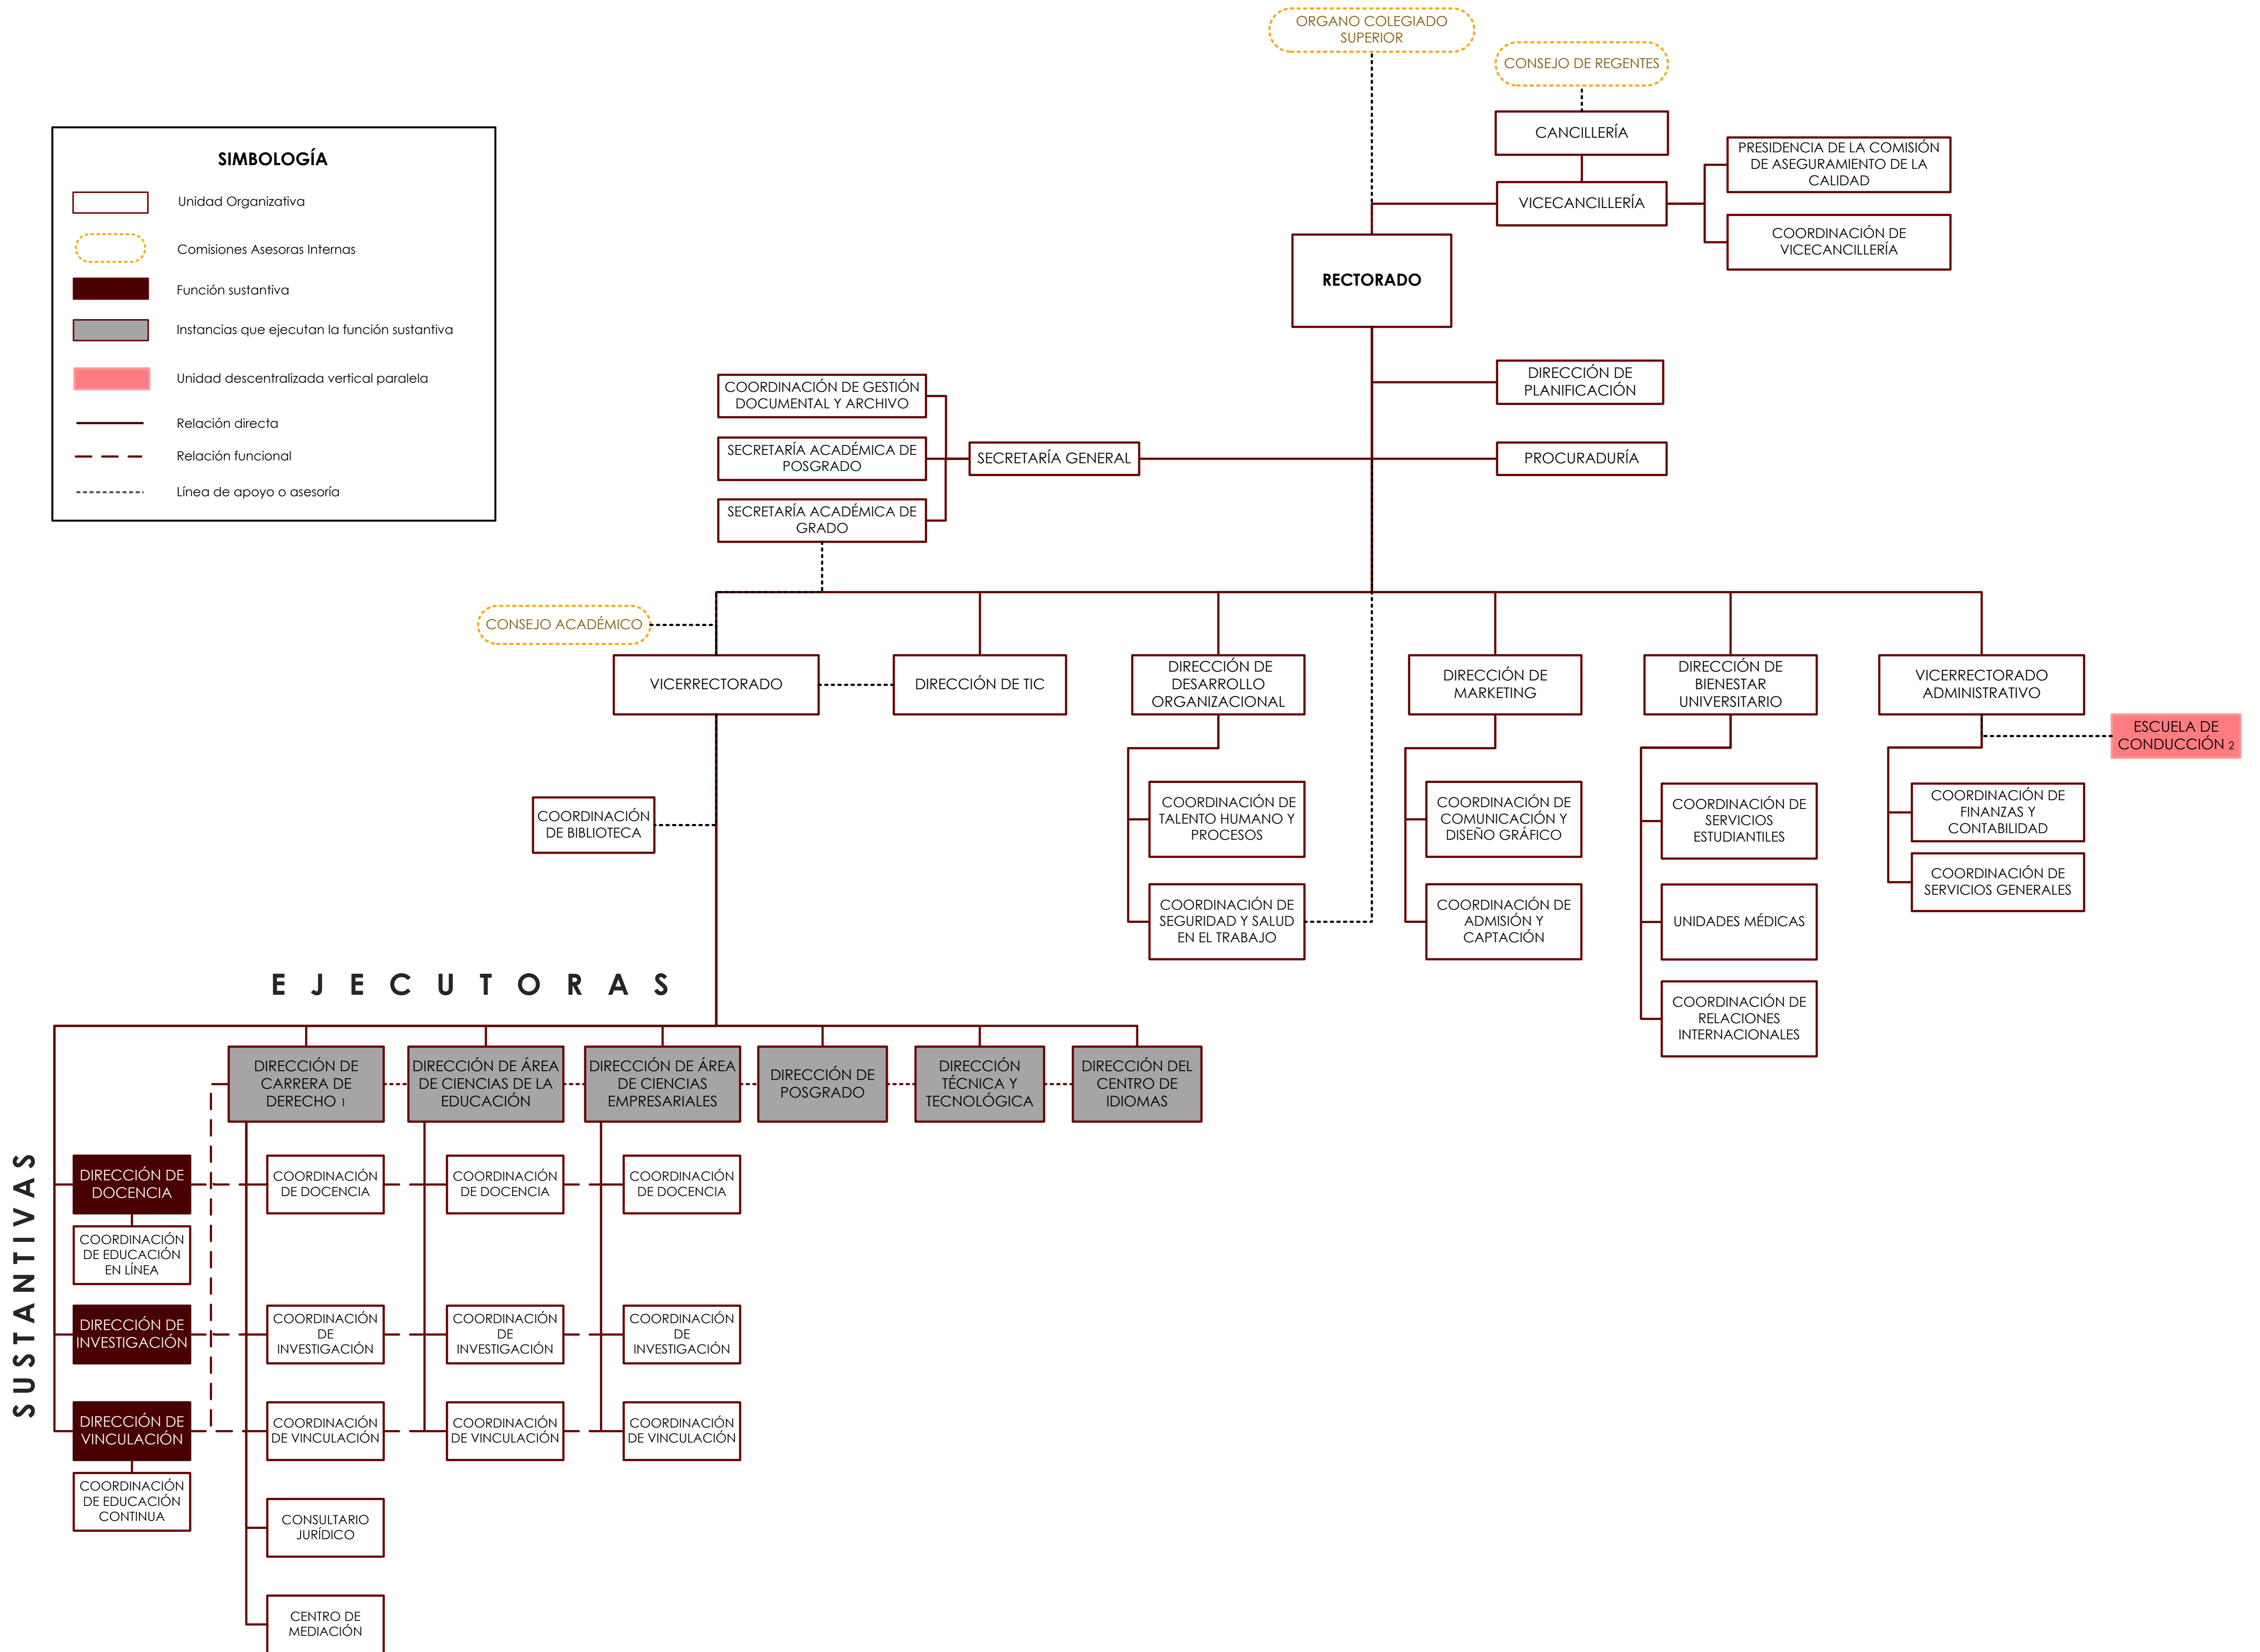

# ORGANIGRAMA ESTRUCTURAL

1 Las instancias que ejecutan la función sustantiva son dependencias de la Vicerrectoría con monitoreo especial de las Funciones Sustantivas.  
2 La estructura organizacional de la Escuela de Conducción atiende a las exigencias de la Agencia Nacional de Tránsito.

**Nota:** cada programa académico de pregrado cuenta con un Consejo de Carrera y de Área.